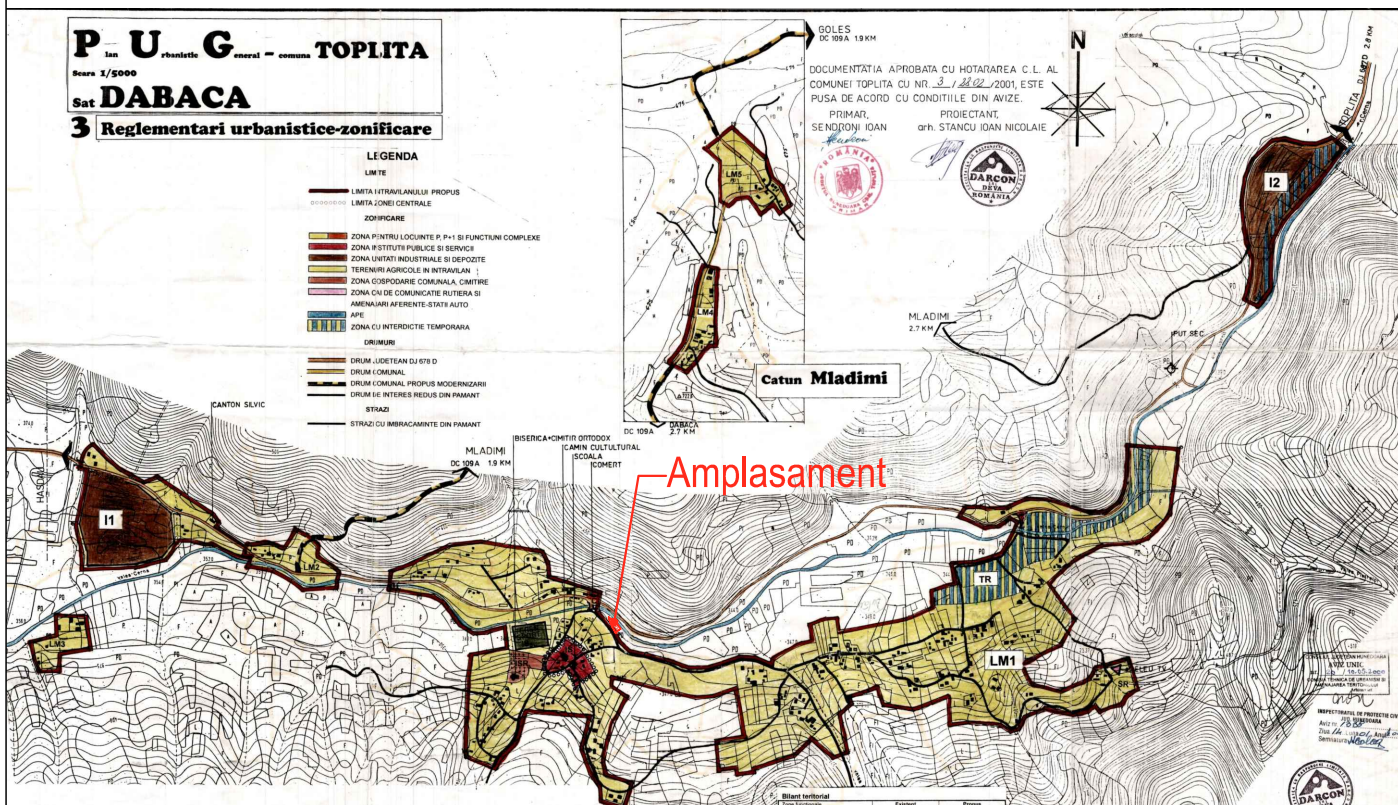

INCADRARE IN ZONA

Acest document este proprietatea S.C. ARH'E TIP STUDIO S.R.L. si nu poate fi folosit, transmis sau reprodus total sa partial fara autorizarea expresa si scrisa; utilizarea sa trebuie sa fie conforma celei pentru care a fost elaborat. Documentul este valabil numai cu semnurile si stampilele in original de culoare maro si verde.

 <p>0722 543192 CUI 36639626 120/1074/2016 al. Crizantemelor, bl. M2, et.8, ap.52 mun. Deva, jud. Hunedoara</p> <p>SC ARH'E TIP STUDIO SRL</p>	<p>VERIFICATOR EXPERT</p>	<p>NUME</p>	<p>SEMNTATURA</p>	<p>CERINTA</p>	<p>REFERAT / EXPERTIZA / NR. / DATA</p>
	<p>Beneficiar:</p> <p align="center">P.F.A. BREB RALUCA-MARINA</p>				
<p>Titlul proiectului:</p> <p align="center">COMPLEX PENSIUNE AGROTURISTICA IN LOCALITATEA DABACA, COMUNA TOPLITA, JUDETL HUNEDOARA sat Dabaca, comuna Toplita, judetul Hunedoara</p>					<p>Faza:</p> <p align="center">P.U.Z.</p>
<p>specificatie</p>	<p>nume</p>	<p>semnatura</p>	<p>Data:</p>	<p>Scara:</p>	<p>Titlul plansei:</p>
<p>sef proiect</p>	<p>arh. Anca BOTEZAN</p>		<p>12 iunie 2019</p>	<p>1:1000</p>	<p align="center">INCADRARE IN ZONA</p>
<p>proiectat</p>	<p>arh. Anca BOTEZAN</p>				<p>Plansa nr.</p> <p align="center">A01</p>
<p>proiectat</p>	<p>arh. Ana-Maria FILIP</p>				