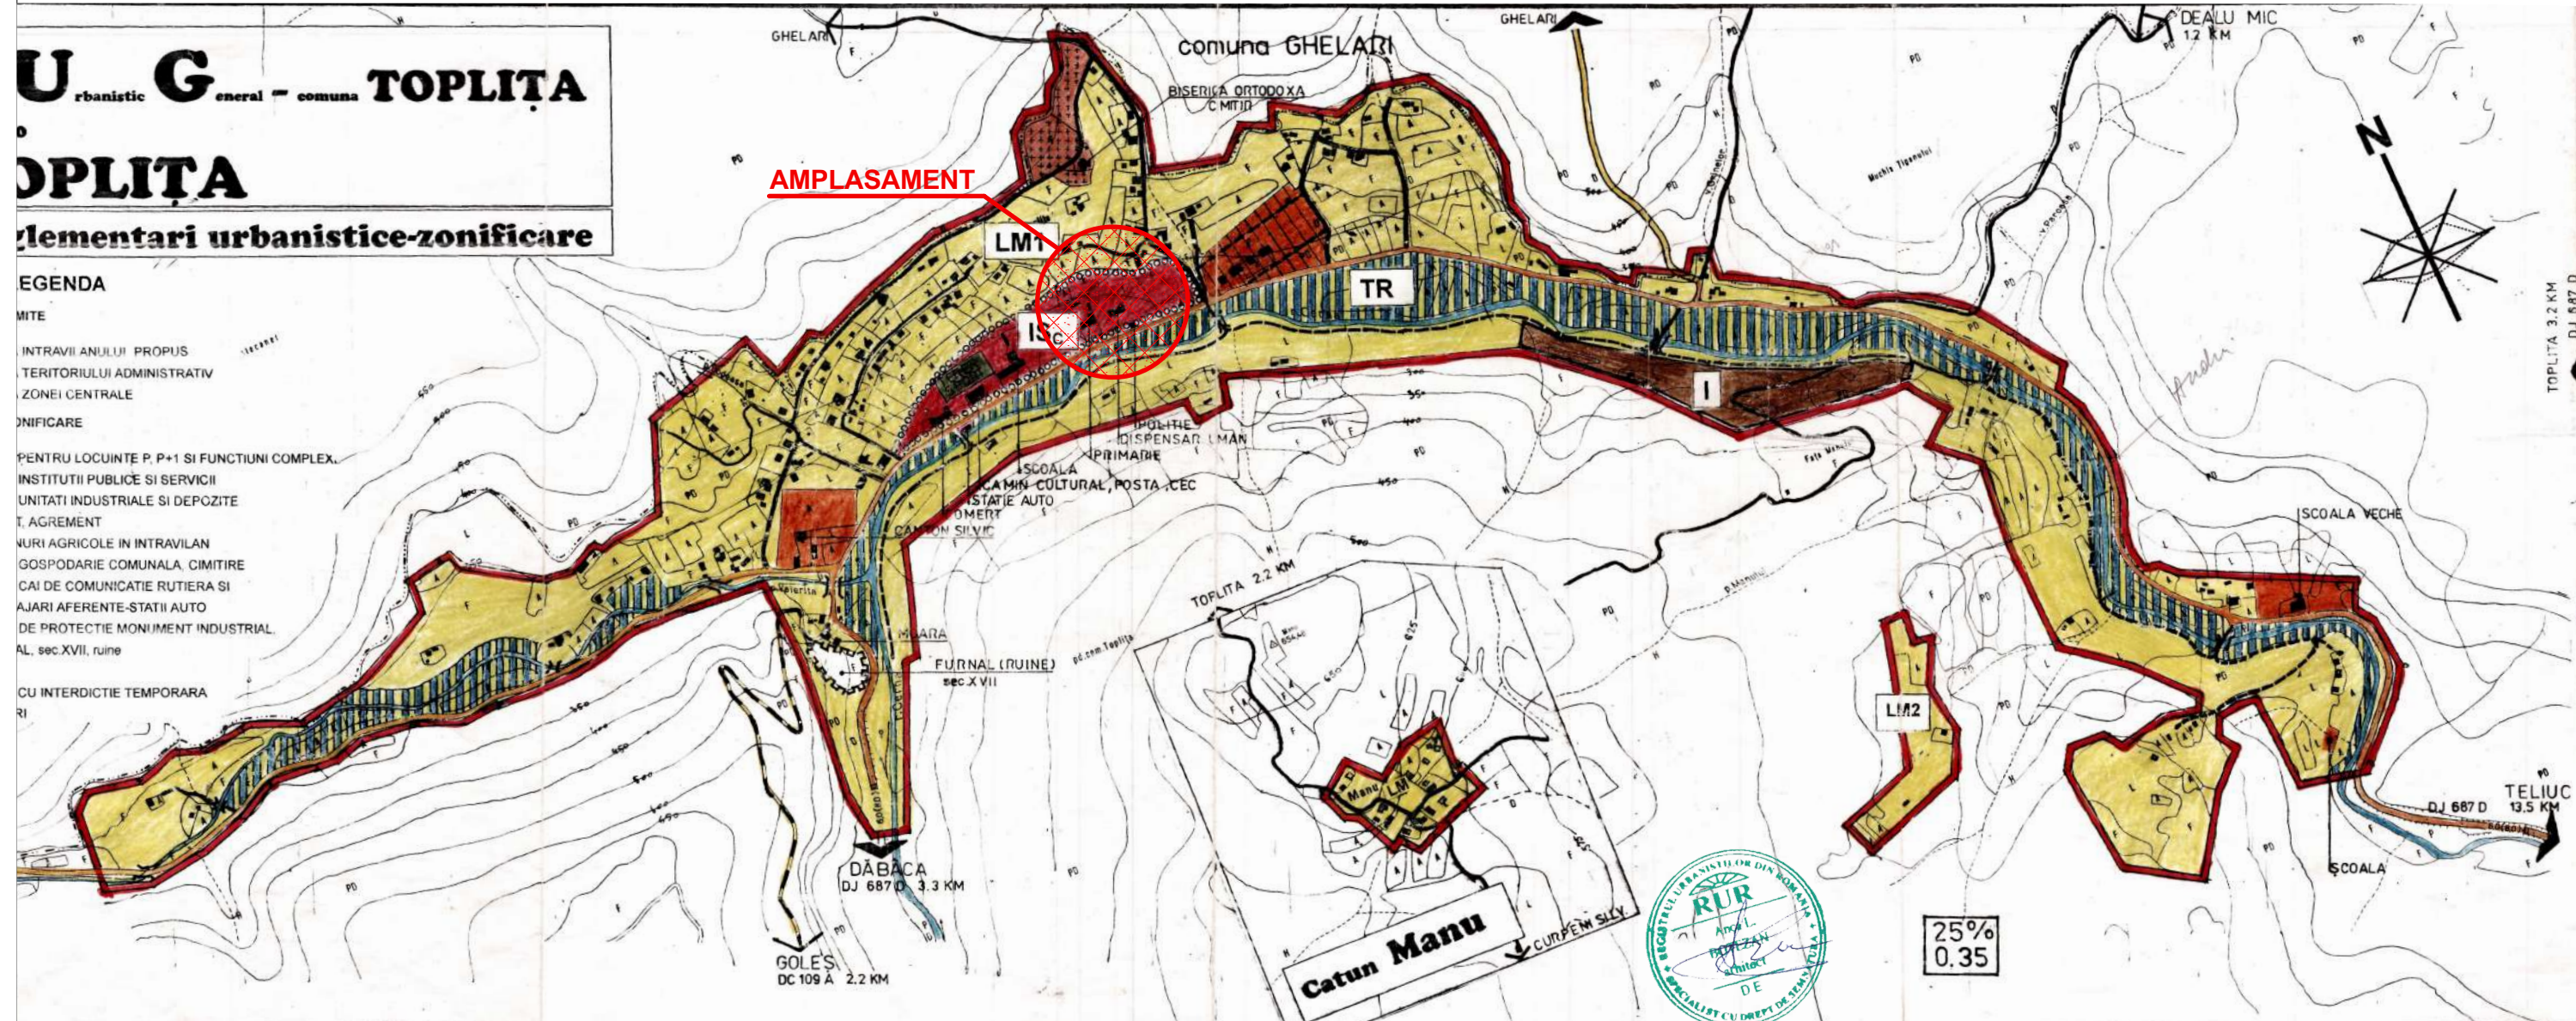

## INCADRARE IN PUG COMUNA TOPLITA - Sat TOPLITA

Conform P.U.G. Comuna Toplita aprobat cu H.C.L. nr.3/2001, valabilitate prelungita cu H.C.L. nr. 47/2018, este stabilita destinatia amplasamentului ca: **ZONA CENTRALA Isc -zona institutiilor publice si servicii**. Utilizarile permise sunt constructii de interes public, comert, sport, comunicatie, invatamant, sanatate si functiuni complementare admise ale zonei (cultura, politie, educatie, sport, comert, posta, CEC, dispensar uman).  
Conform Regulamentului Local de Urbanism aferent P.U.G. aprobat este instituita interdictia temporara de construire. Pentru amplasarea unui nou obiectiv se impune elaborarea, avizarea si aprobarea unei documentatii de urbanism Plan Urbanistic de Detaliu (P.U.D.).

Se impun urmatoarele:

- constructiile noi sa se amplaseze la minim 20 m fata de axul drumului judetean DJ 687D.
- P.O.T. maxim 25%
- C.U.T maxim = 0.35
- asigurarea a minim 5 locuri de parcare

Acest document este proprietatea SC ARHE TIP STUDIO SRL si nu poate fi folosit, transmis sau reprodus total sau partial fara autorizarea expresa si scrisa; utilizarea sa trebuie sa fie conforma celei pentru care a fost elaborat. Documentul este valabil numai cu semnatura si stampilele in original de culoare maro si verde.